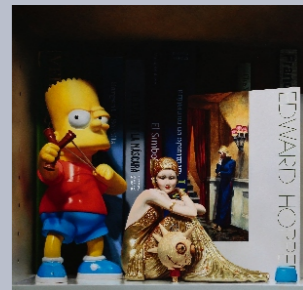

**ARTELIBRE PROYECTO ARTE
PROYECTO ARTE ARTELIBRE**

La asociación Proyecto Arte invita a la galería Artelibre a unirse a esta aventura.

De esta unión surge esta Exposición "REALISMO". Una colección de obras con una capacidad de convicción impresionante, realizadas por artistas contemporáneos que como poetas, crean y representan su complejo mundo, con un lenguaje de fácil lectura.

Artistas de reconocido prestigio internacional que nos invitan a ser miradores privilegiados de sus diferentes y seductoras formas de plasmar la REALIDAD.

Josefa Medina