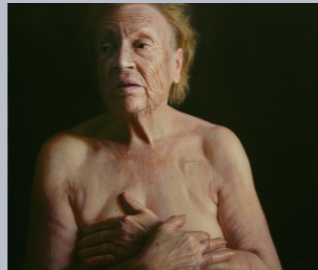

del 16 de diciembre de 2015 al 10 de enero de 2016

Exponen:

Luz Álvarez
Josep Enric Balaguer
Rubén Belloso
Francesco Capello
Roberto Carrillo
Adolfo Córdoba
Marina Dieul
José Enrique Gonzalez
Norberto González
Manuel Huertas.
Iman Maleki
Kike Meana.
Josefa Medina
Marcos Rey
Javier Sigüenza
Jaime Valero

**ARTELIBRE PROYECTO ARTE
 PROYECTO ARTE ARTELIBRE**

La asociación Proyecto Arte invita a la galería Artelibre a unirse a esta aventura.

De esta unión surge esta Exposición "REALISMO". Una colección de obras con una capacidad de convicción impresionante, realizadas por artistas contemporáneos que como poetas, crean y representan su complejo mundo, con un lenguaje de fácil lectura.