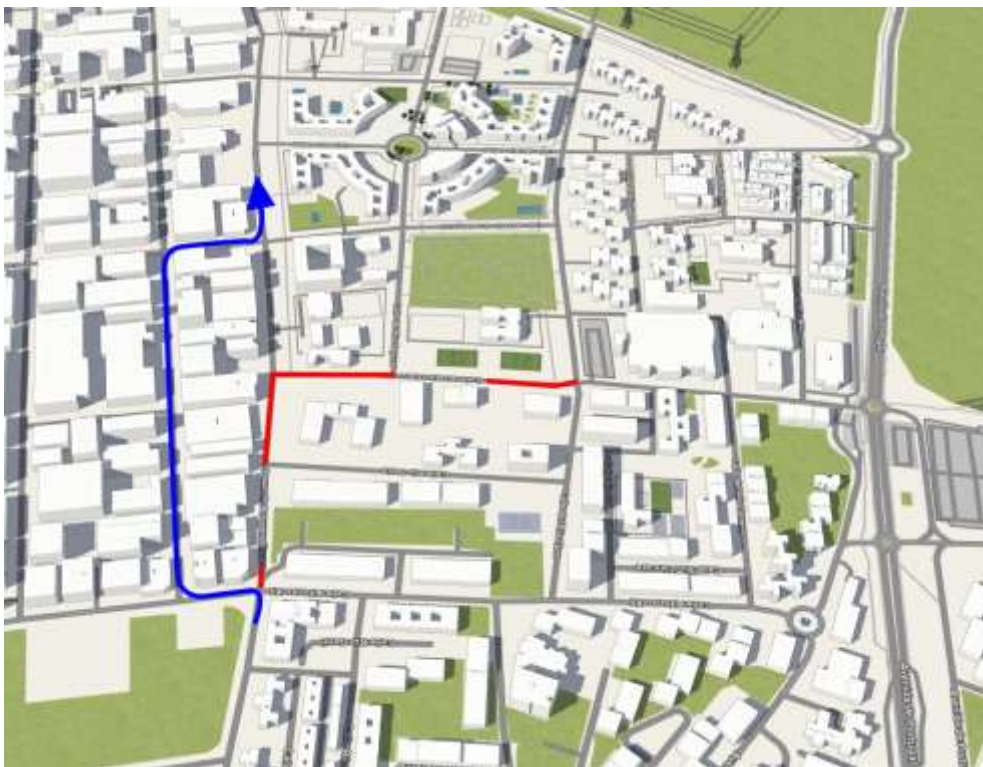

LÍNEA URBANA 1

LAS CUMBRES – ESTACIÓN FFCC

Según nos comunica la policía Municipal de Móstoles, desde el próximo jueves día 12 de agosto, se cortará al tráfico en dicha localidad, el paseo de Arroyomolinos y la calle Río Duero.

LA RUTA ALTERNATIVA SERÁ:

Sentido Renfe: Línea Normal.

Sentido las Cumbres: Alfonso XII y Río Ebro

Realizando todas las paradas que haya a su paso

LÍNEA 520

ALCORCÓN - MÓSTOLES

Según nos comunica la policía Municipal de Móstoles, desde el próximo jueves día 12 de agosto, se cortará al tráfico en dicha localidad, el paseo de Arroyomolinos y la calle Río Duero.

LA RUTA ALTERNATIVA SERÁ:

Sentido Alcorcón: Línea Normal.

Sentido Móstoles: Alfonso XII, Cámara de la Industria y calle Yolanda González

Realizando todas las paradas que haya a su paso

LÍNEA 521

MADRID (Príncipe Pío) - MÓSTOLES

Según nos comunica la policía Municipal de Móstoles, desde el próximo jueves día 12 de agosto, se cortará al tráfico en dicha localidad, el paseo de Arroyomolinos y la calle Río Duero.

LA RUTA ALTERNATIVA SERÁ: