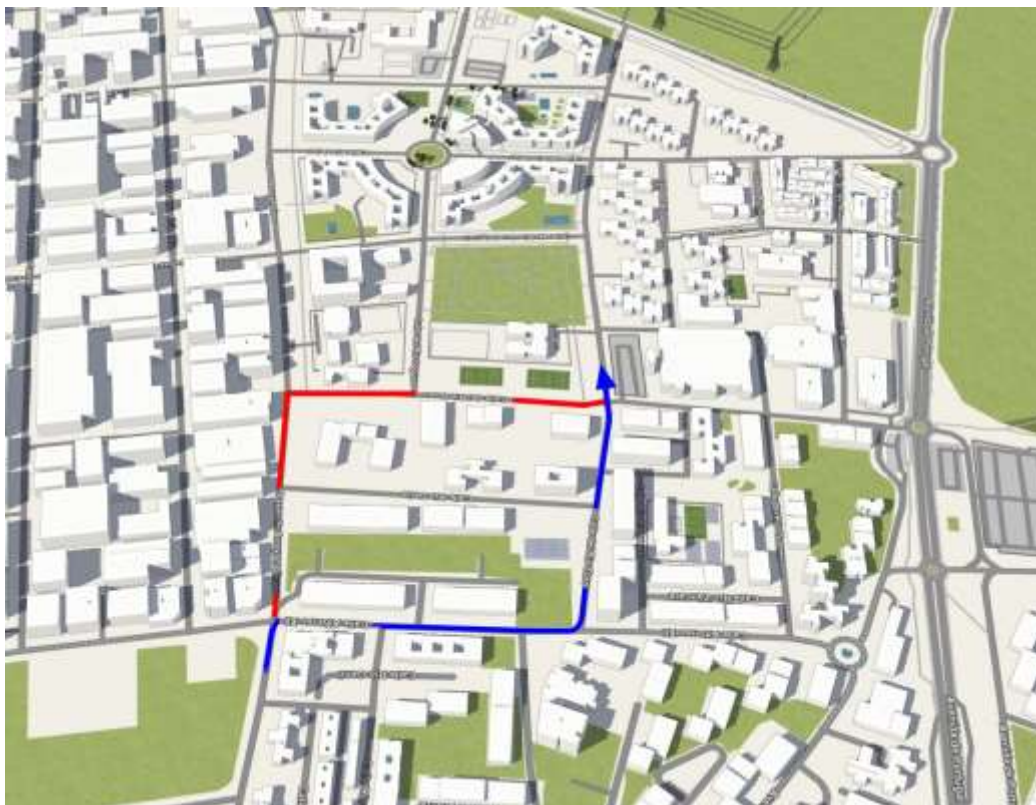

LÍNEA URBANA 1

LAS CUMBRES – ESTACIÓN FFCC

Según nos comunica la policía Municipal de Móstoles, desde el próximo jueves día 12 de agosto, se cortará al tráfico en dicha localidad, el paseo de Arroyomolinos y la calle Río Duero.

LA RUTA ALTERNATIVA SERÁ:

Sentido Renfe: Línea Normal.

Sentido las Cumbres: Alfonso XII y Río Ebro

Realizando todas las paradas que haya a su paso

LÍNEA 520

ALCORCÓN - MÓSTOLES

Según nos comunica la policía Municipal de Móstoles, desde el próximo jueves día 12 de agosto, se cortará al tráfico en dicha localidad, el paseo de Arroyomolinos y la calle Río Duero.

LA RUTA ALTERNATIVA SERÁ:

Sentido Alcorcón: Línea Normal.

Sentido Móstoles: Alfonso XII, Cámara de la Industria y calle Yolanda González

Realizando todas las paradas que haya a su paso

LÍNEA 521

MADRID (Príncipe Pío) - MÓSTOLES

Según nos comunica la policía Municipal de Móstoles, desde el próximo jueves día 12 de agosto, se cortará al tráfico en dicha localidad, el paseo de Arroyomolinos y la calle Río Duero.

LA RUTA ALTERNATIVA SERÁ: