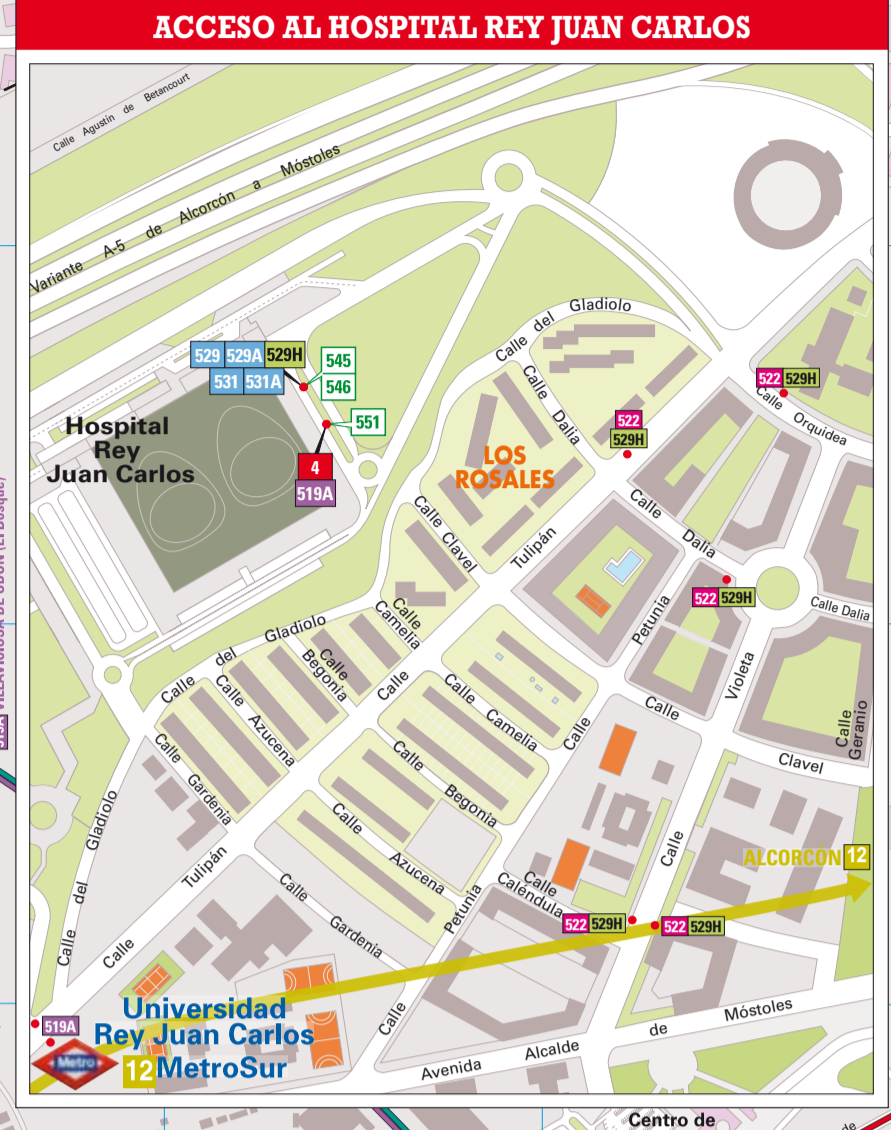

Plano de los transportes de Móstoles

LÍNEAS URBANAS DE ALCORCÓN

LÍNEA	COLOR	ORIGEN - DESTINO	EMPRESA
1	ROJO	POLIVANCA - FUENTE CISNEROS	DE BLAS Y CIA. S.L.
2	VERDE	INDUSTRIA PRADO DE SOTO DOMINGO	DE BLAS Y CIA. S.L.