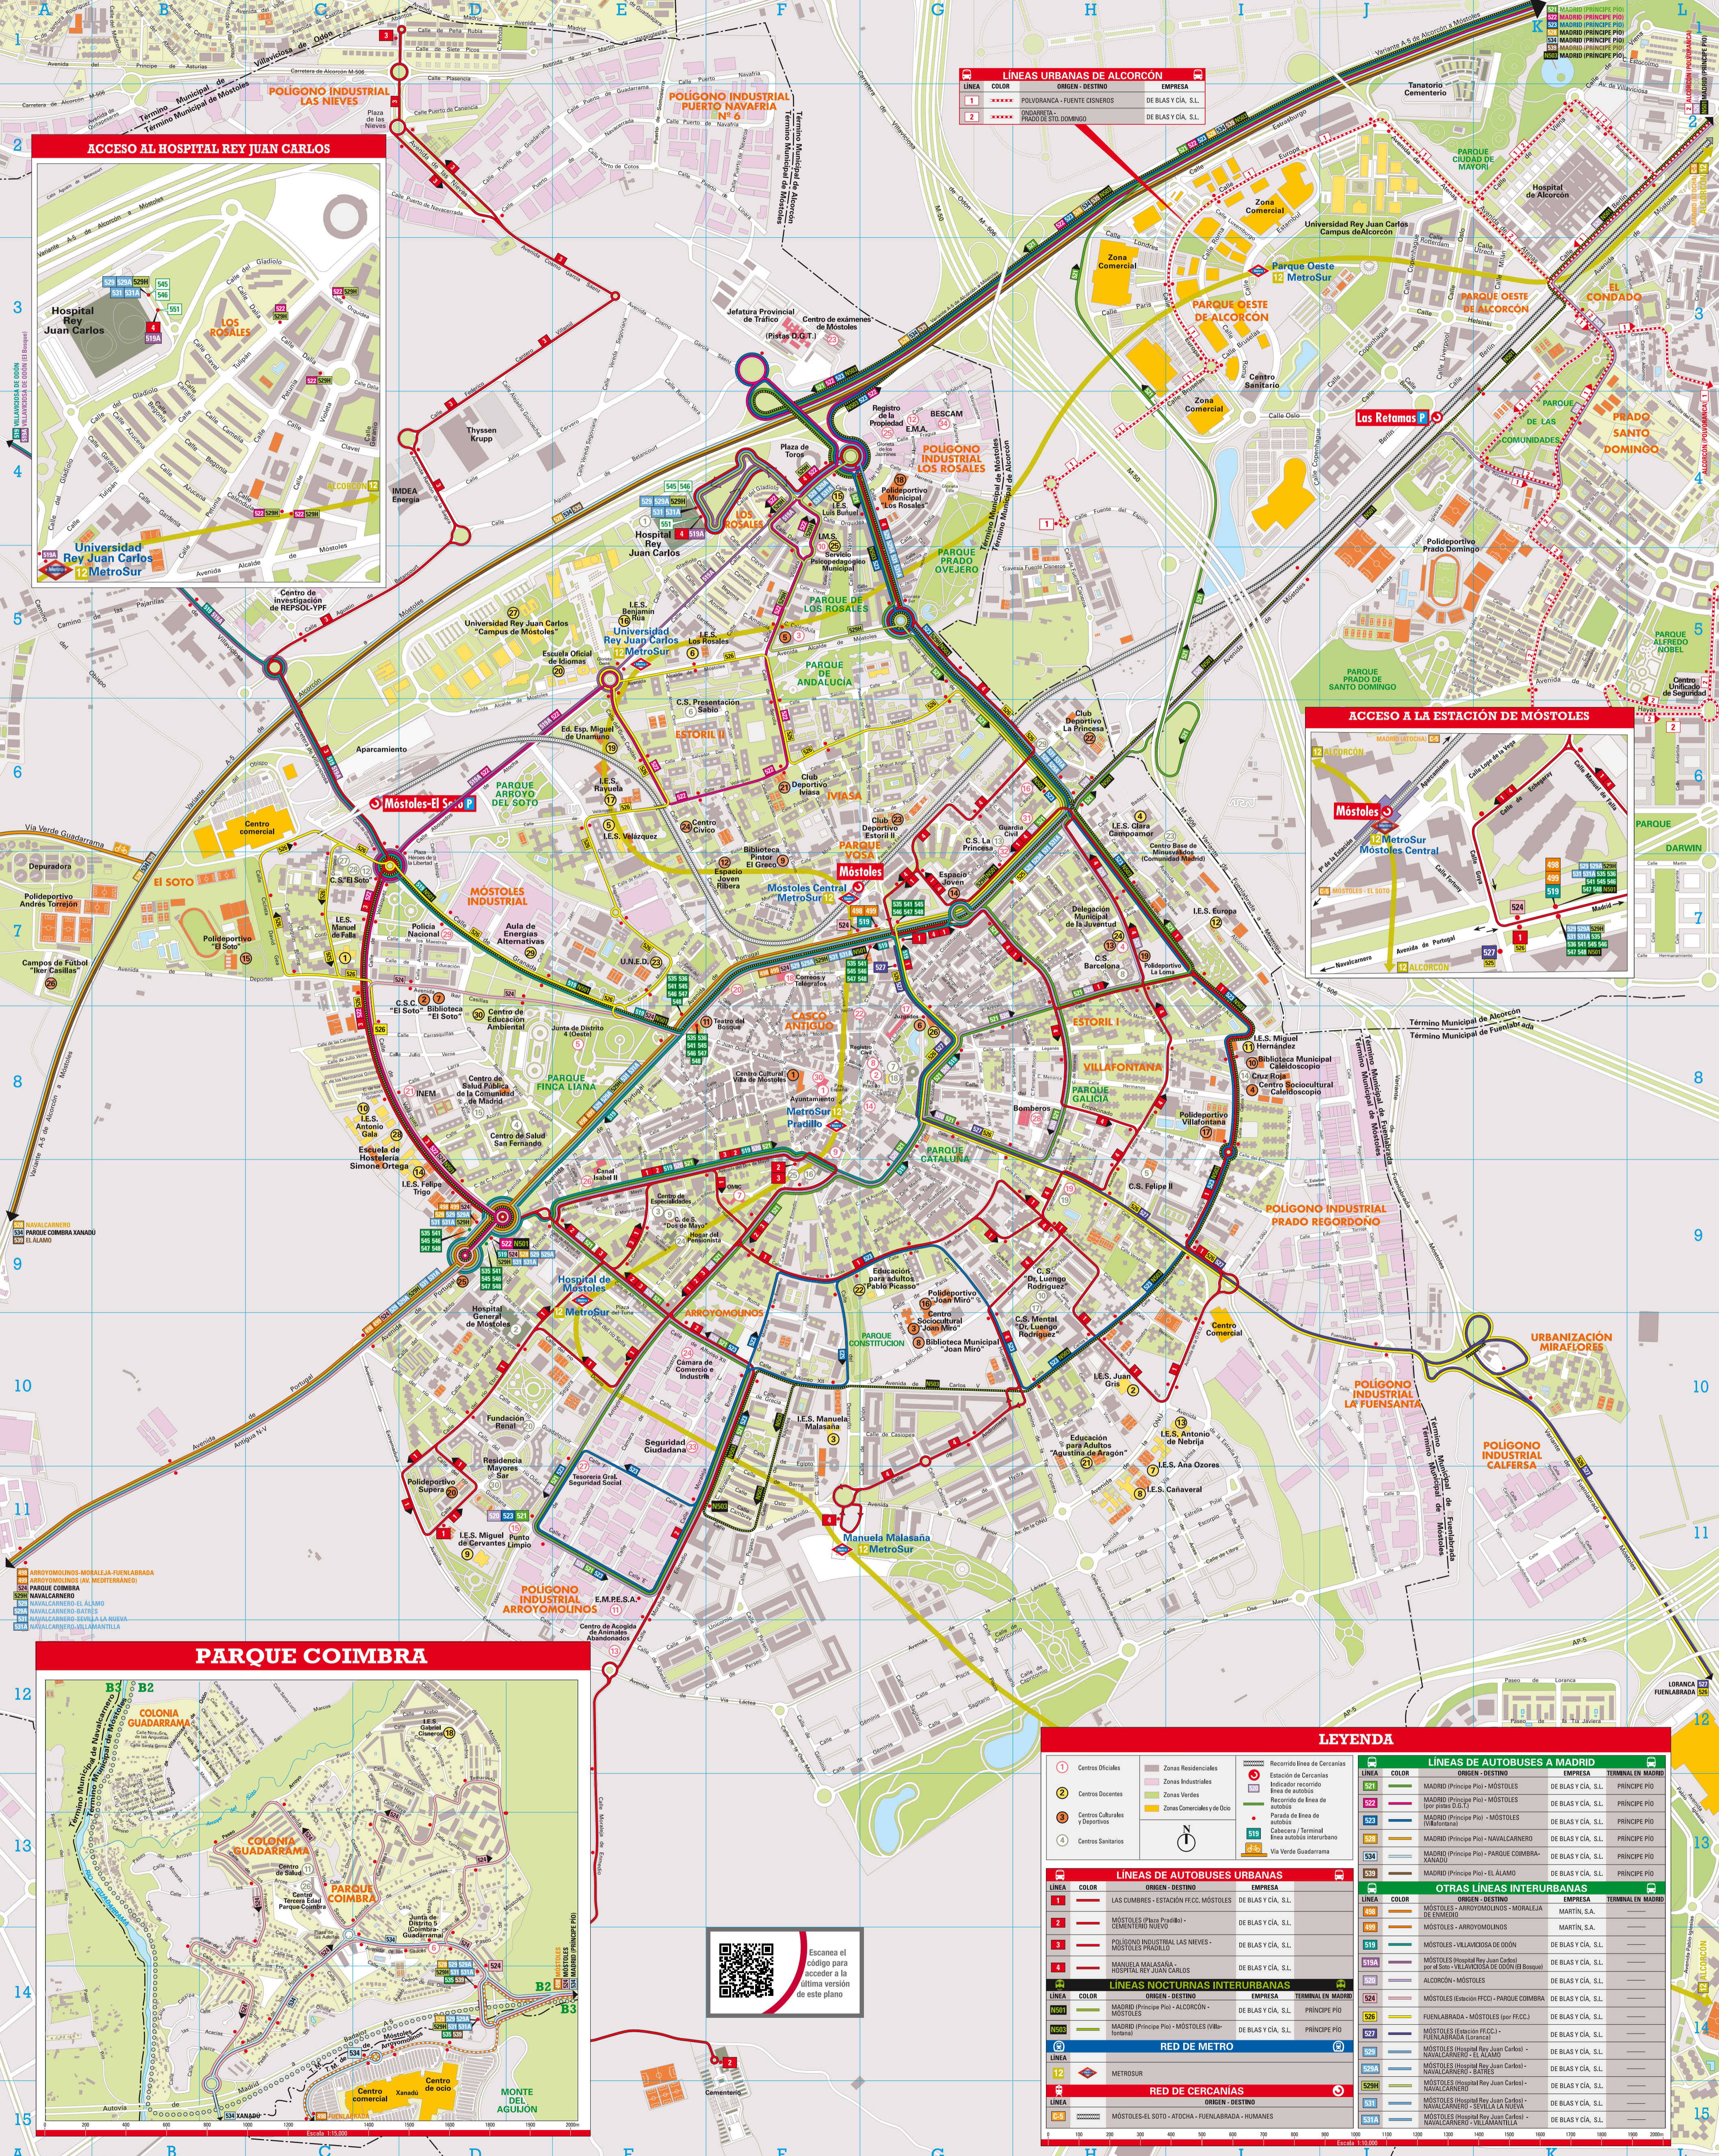

Plano de los transportes de Móstoles

LÍNEAS URBANAS DE ALCORCÓN

LÍNEA	COLOR	ORIGEN - DESTINO	EMPRESA
1	ROJO	POLIVANCA - FUENTE CISNEROS	DE BLAS Y CIA. S.L.
2	VERDE	INDUSTRIA PRADO DE SOTO DOMINGO	DE BLAS Y CIA. S.L.