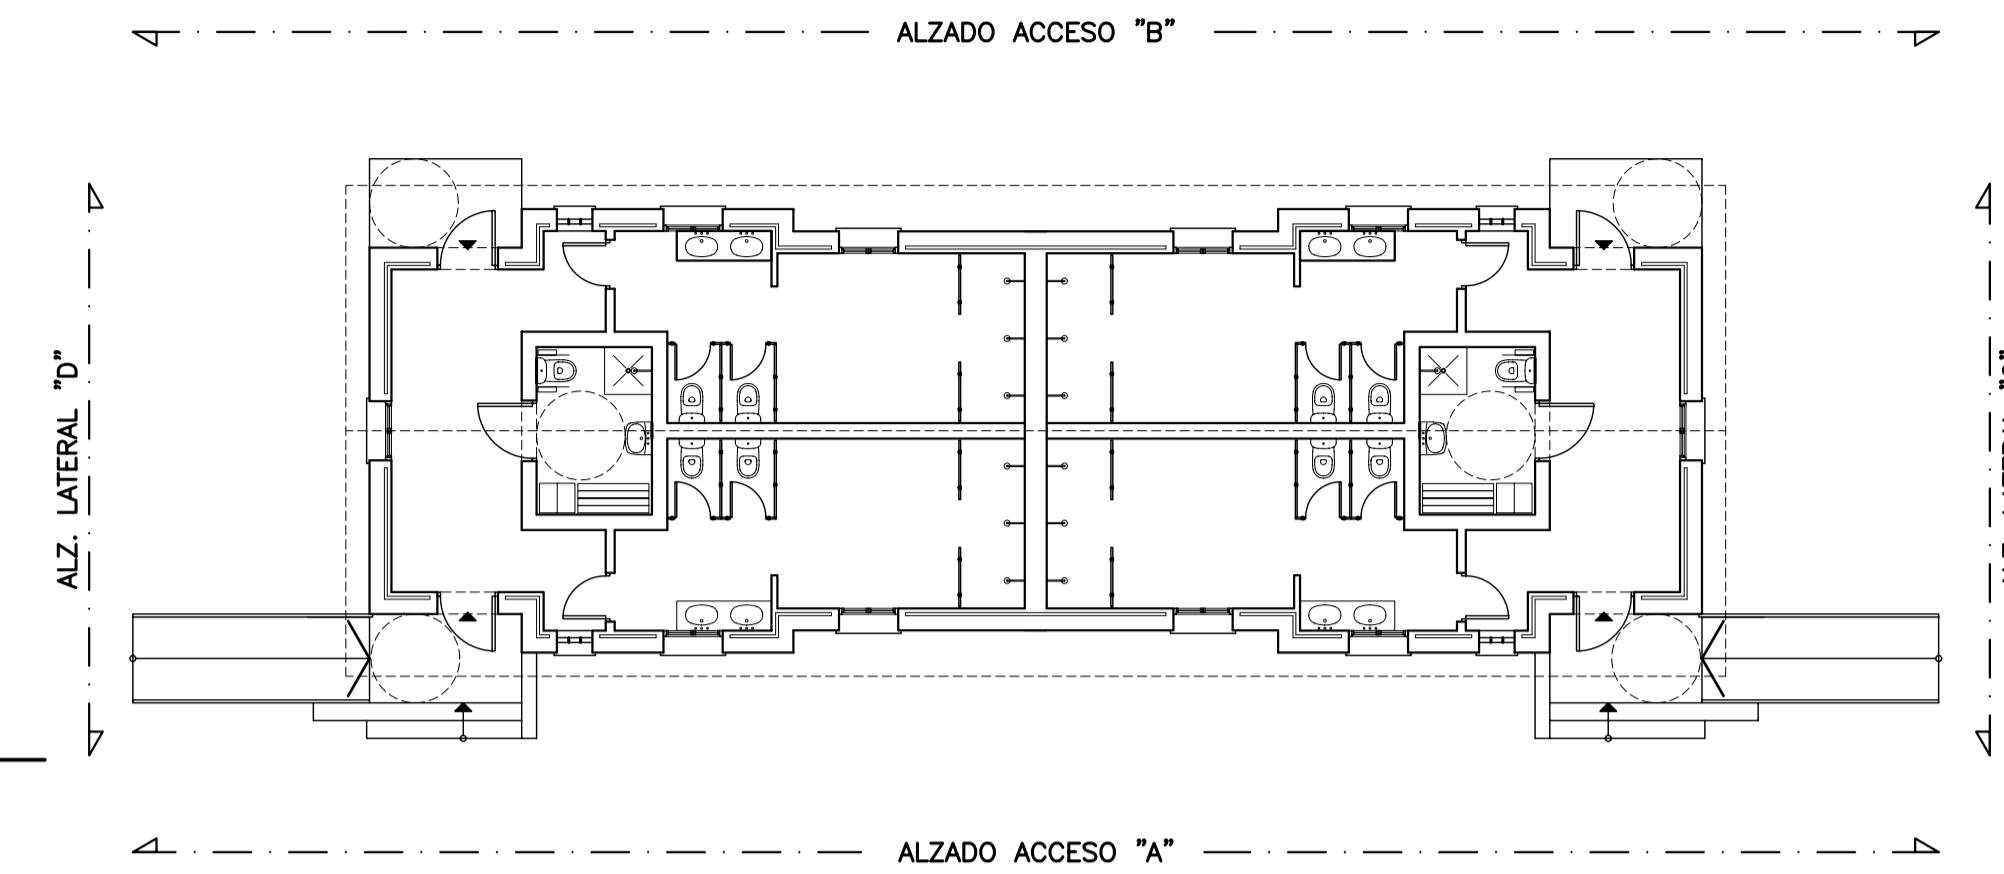

**ALZADO LATERAL "C"**  
ESCALA 1/50

**ALZADO LATERAL "D"**  
ESCALA 1/50

**ESQUEMA LOCALIZACION DE ALZADOS**

**ALZADO ACCESO "A"**  
ESCALA 1/50

**ALZADO ACCESO "B"**  
ESCALA 1/50

CORRECCIÓN	FECHA	ANULA A	DESCRIPCIÓN
5			
4			
3			
2			
1			

PROYECTO EJECUCIÓN **POLIDEPORTIVO ANDRÉS TORREJÓN**  
MEJORA Y AMPLIACIÓN DE PISTAS EXTERIORES  
AVENIDA DE LOS DEPORTES S/N MOSTOLES - MADRID

PLANO **VESTUARIOS** PLANO Nº **11.7**  
**ALZADOS**

EL ARQUITECTO **LA PROPIEDAD**