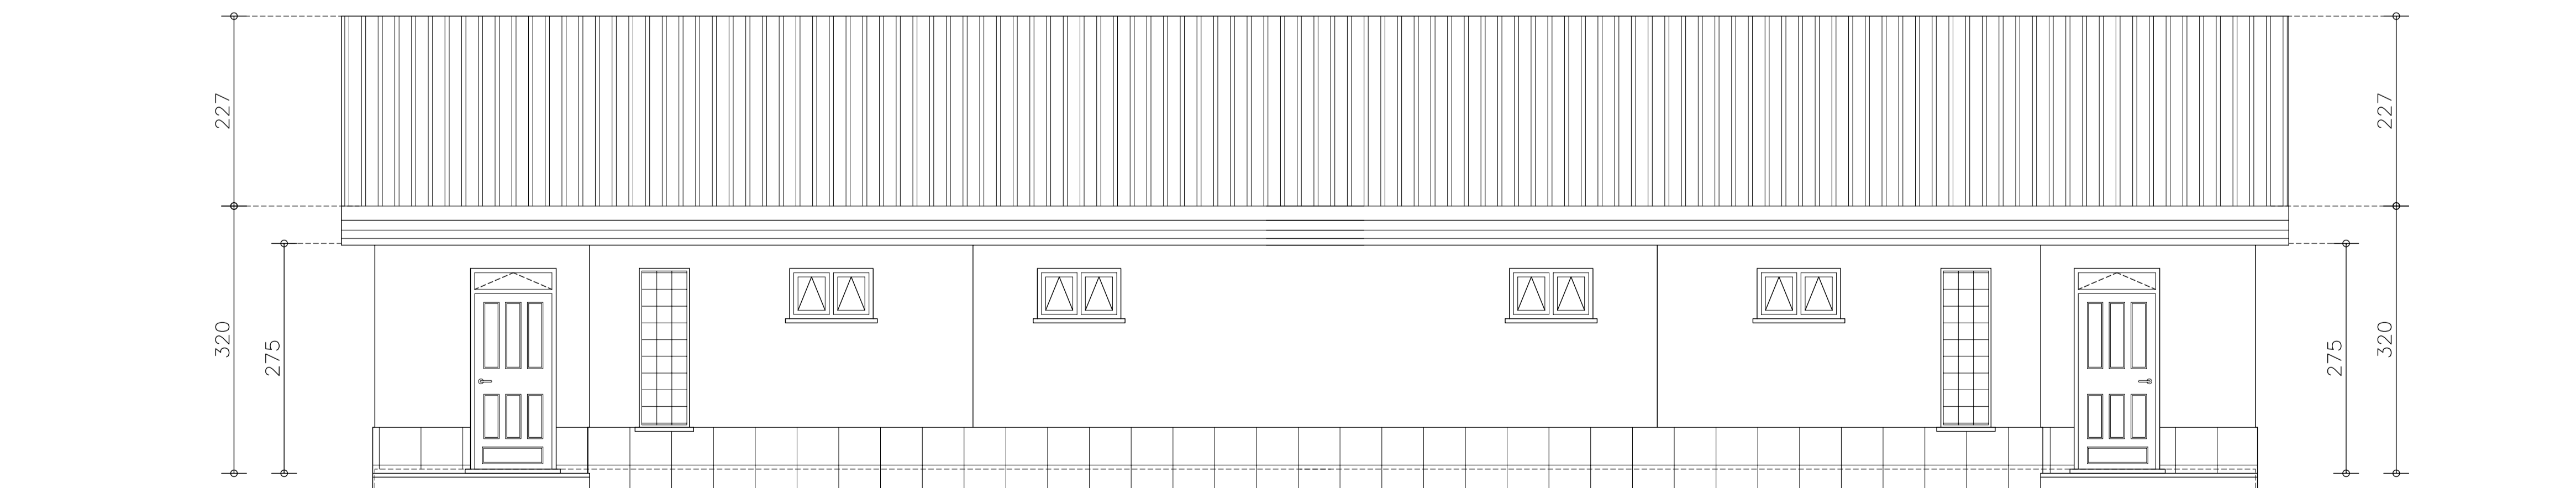

**ALZADO LATERAL "C"**  
ESCALA 1/50

**ALZADO LATERAL "D"**  
ESCALA 1/50

**ESQUEMA LOCALIZACION DE ALZADOS**

**ALZADO ACCESO "A"**  
ESCALA 1/50

**ALZADO ACCESO "B"**  
ESCALA 1/50

CORRECCIÓN	FECHA	ANULA A	DESCRIPCIÓN
5			
4			
3			
2			
1			

PROYECTO EJECUCIÓN **POLIDEPORTIVO ANDRÉS TORREJÓN**  
MEJORA Y AMPLIACIÓN DE PISTAS EXTERIORES  
AVENIDA DE LOS DEPORTES S/N MOSTOLES - MADRID

PLANO **VESTUARIOS** PLANO Nº **11.7**  
**ALZADOS**

EL ARQUITECTO **LA PROPIEDAD**

DIBUJADO **JRR** REVISADO **JRR** FECHA **JULIO 2014** ESCALAS **1/50**