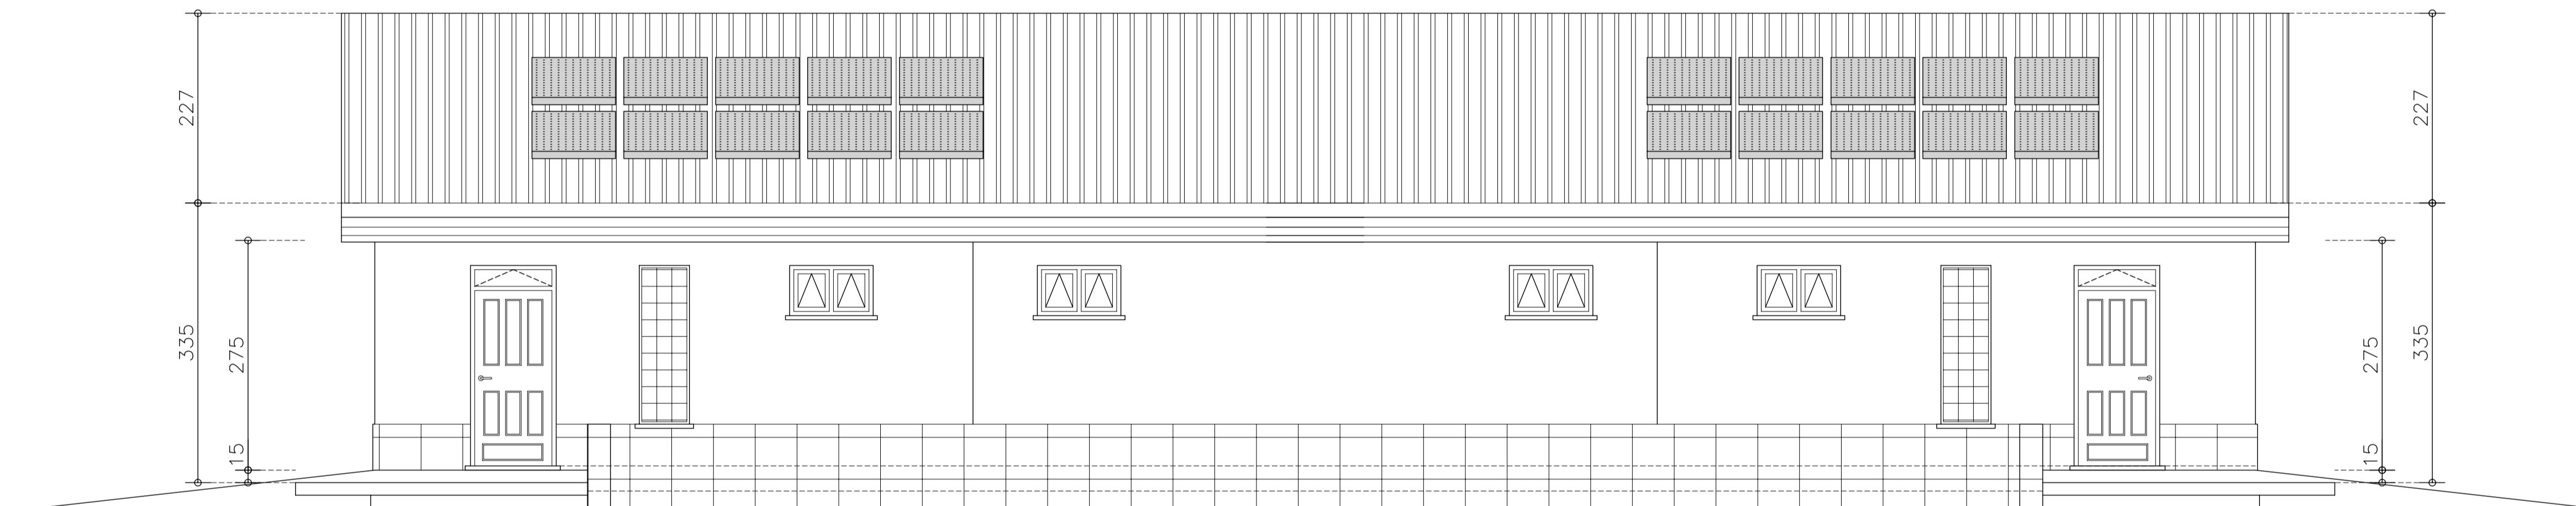

**ALZADO LATERAL "C"**  
ESCALA 1/50

**ALZADO LATERAL "D"**  
ESCALA 1/50

**ESQUEMA LOCALIZACION DE ALZADOS**

**ALZADO ACCESO "A"**  
ESCALA 1/50

**ALZADO ACCESO "B"**  
ESCALA 1/50

CORRECCIÓN	FECHA	ANULA A	DESCRIPCIÓN
5			
4			
3			
2			
1			

PROYECTO EJECUCIÓN **POLIDEPORTIVO ANDRÉS TORREJÓN**  
MEJORA Y AMPLIACIÓN DE PISTAS EXTERIORES  
AVENIDA DE LOS DEPORTES S/N MOSTOLES - MADRID

PLANO **VESTUARIOS** PLANO Nº **11.7**  
**ALZADOS**

EL ARQUITECTO **LA PROPIEDAD**

DIBUJADO **JRR** REVISADO **JRR** FECHA **JULIO 2014** ESCALAS **1/50**