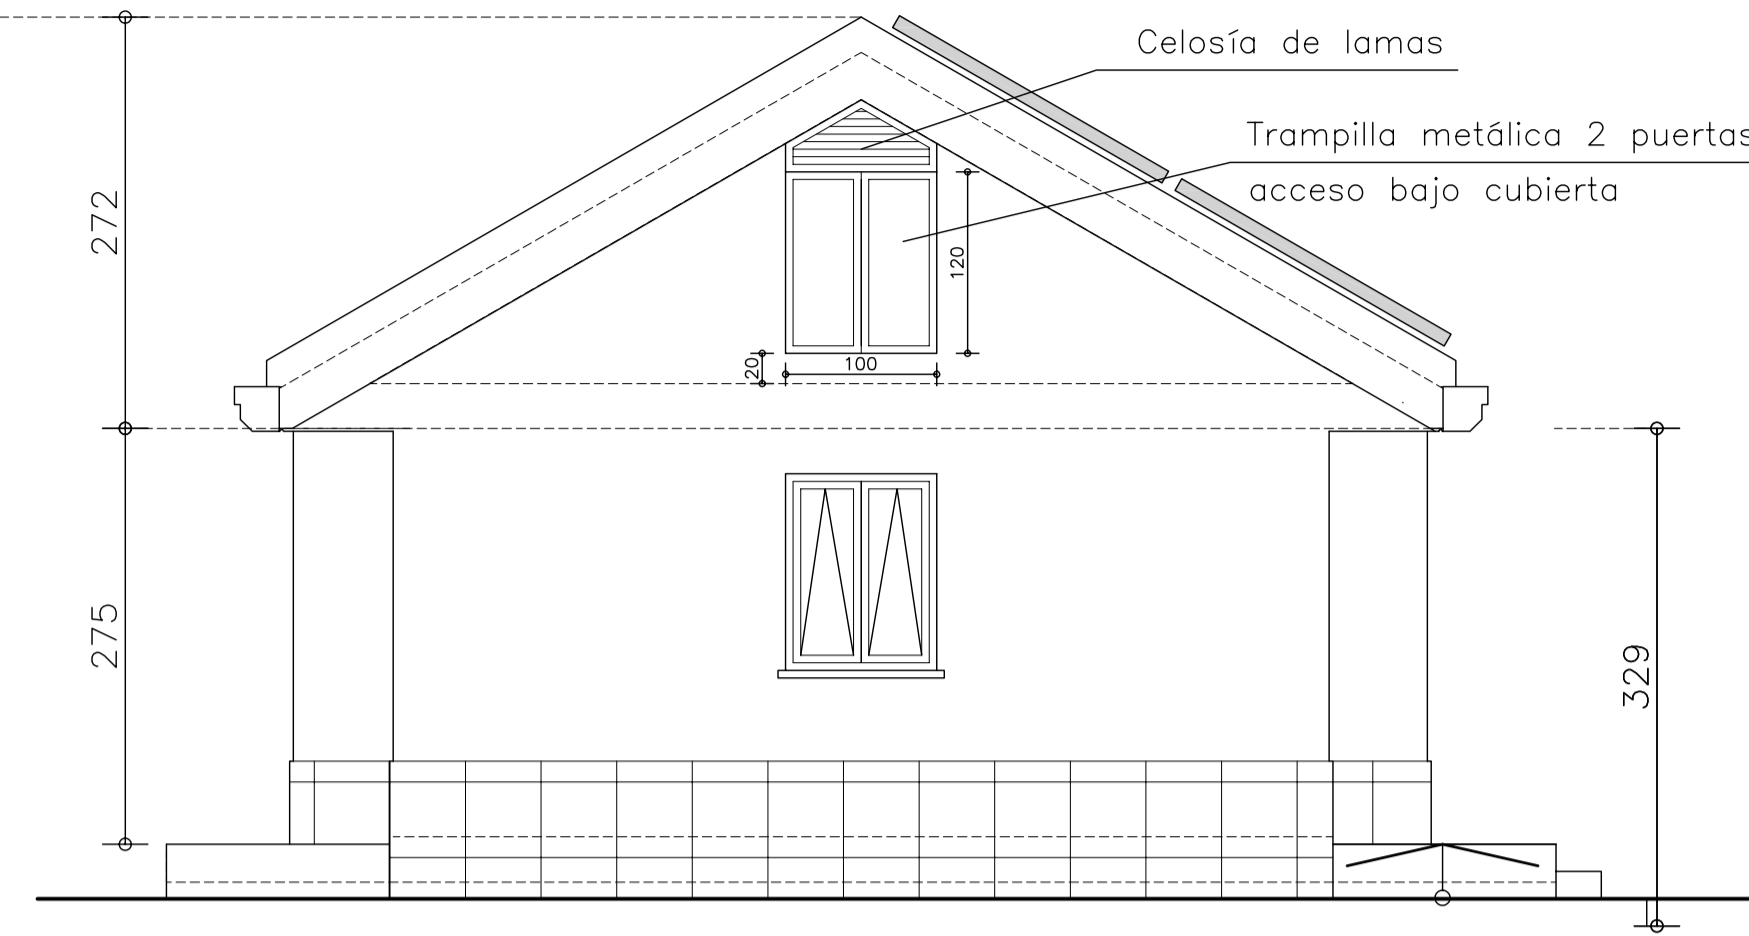

**ALZADO LATERAL "C"**  
ESCALA 1/50

**ALZADO LATERAL "D"**  
ESCALA 1/50

**ESQUEMA LOCALIZACION DE ALZADOS**

**ALZADO ACCESO "A"**  
ESCALA 1/50

**ALZADO ACCESO "B"**  
ESCALA 1/50

CORRECCIÓN	FECHA	ANULA A	DESCRIPCIÓN
5			
4			
3			
2			
1			

PROYECTO EJECUCIÓN **POLIDEPORTIVO ANDRÉS TORREJÓN**  
MEJORA Y AMPLIACIÓN DE PISTAS EXTERIORES  
AVENIDA DE LOS DEPORTES S/N MOSTOLES - MADRID

PLANO **VESTUARIOS** PLANO Nº **11.7**  
**ALZADOS**

EL ARQUITECTO **LA PROPIEDAD**