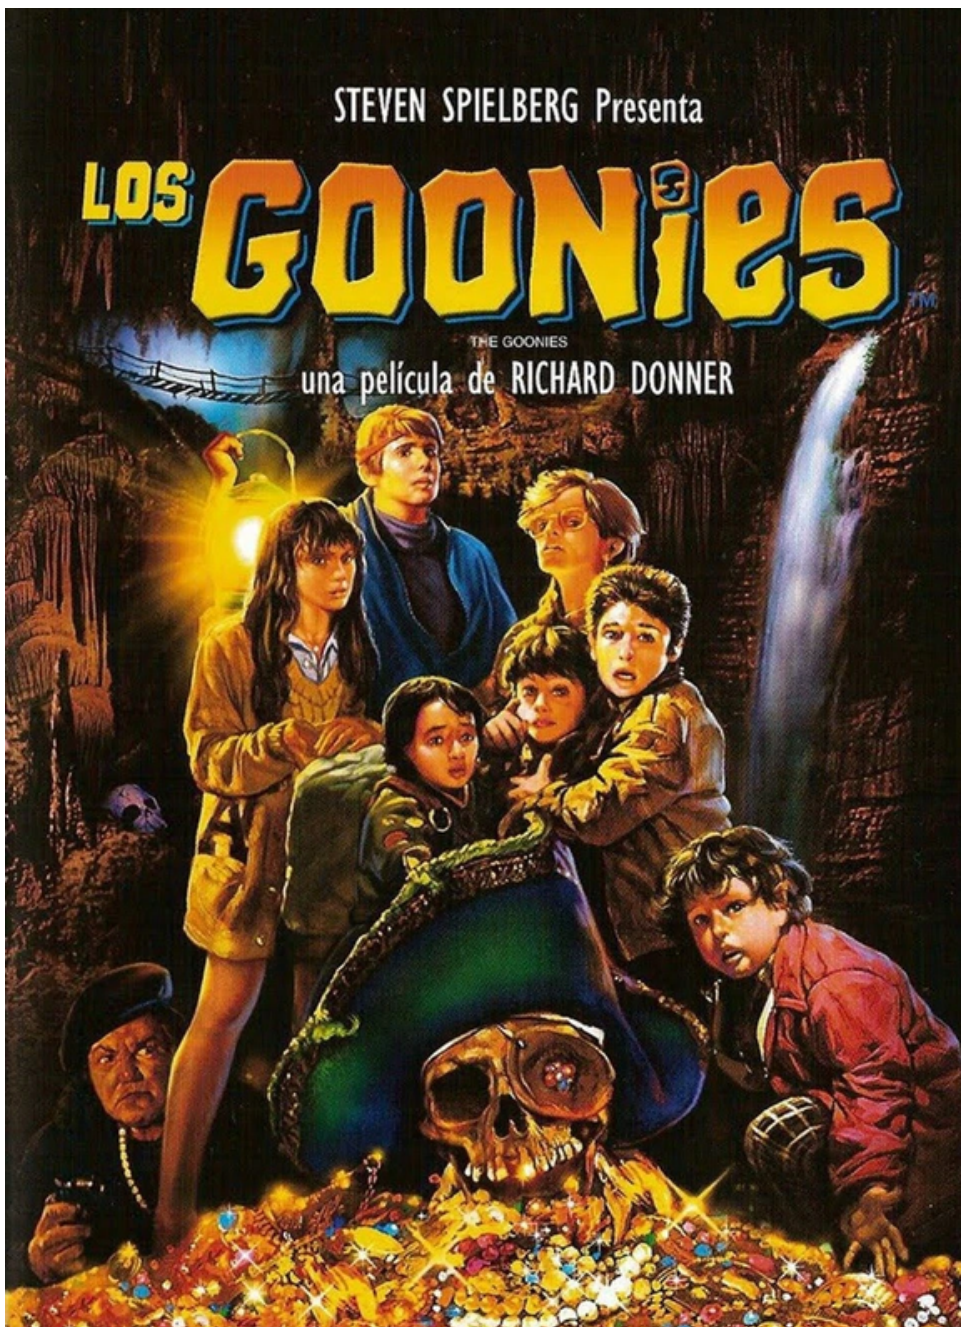

ENERO

Los Goonies - 20 y 21 de enero

Género: Aventuras. Comedia juvenil

Año: 1985

Duración: 111 min.

País: Estados Unidos

Dirección: Richard Donner

Mikey es un niño de trece años que junto con su hermano mayor y sus amigos forman un grupo que se hacen llamar "los Goonies". Un día deciden subir al desván de su casa, donde su padre guarda antigüedades. Allí encuentran el mapa de un tesoro perdido que data del siglo XVII, de la época de los piratas, y deciden salir a buscarlo repletos de espíritu aventurero.

Cine en
familia

CINE EN FAMILIA

SÁBADO 18 h. CSC EL SOTO

DOMINGO 12 h. CSC NORTE-UNIVERSIDAD

DOMINGO 18 h. CSC JOAN MIRÓ