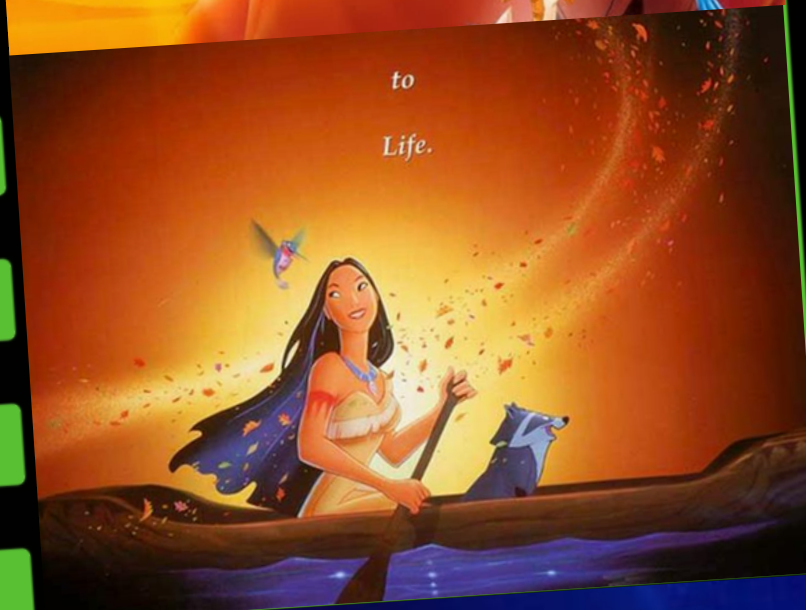

CINE EN FAMILIA

SÁBADO 18 h. CSC EL SOTO

**DOMINGO 12 h.
CSC NORTE-UNIVERSIDAD**

DOMINGO 18 h. CSC JOAN MIRÓ

¡Películas para disfrutar en familia!