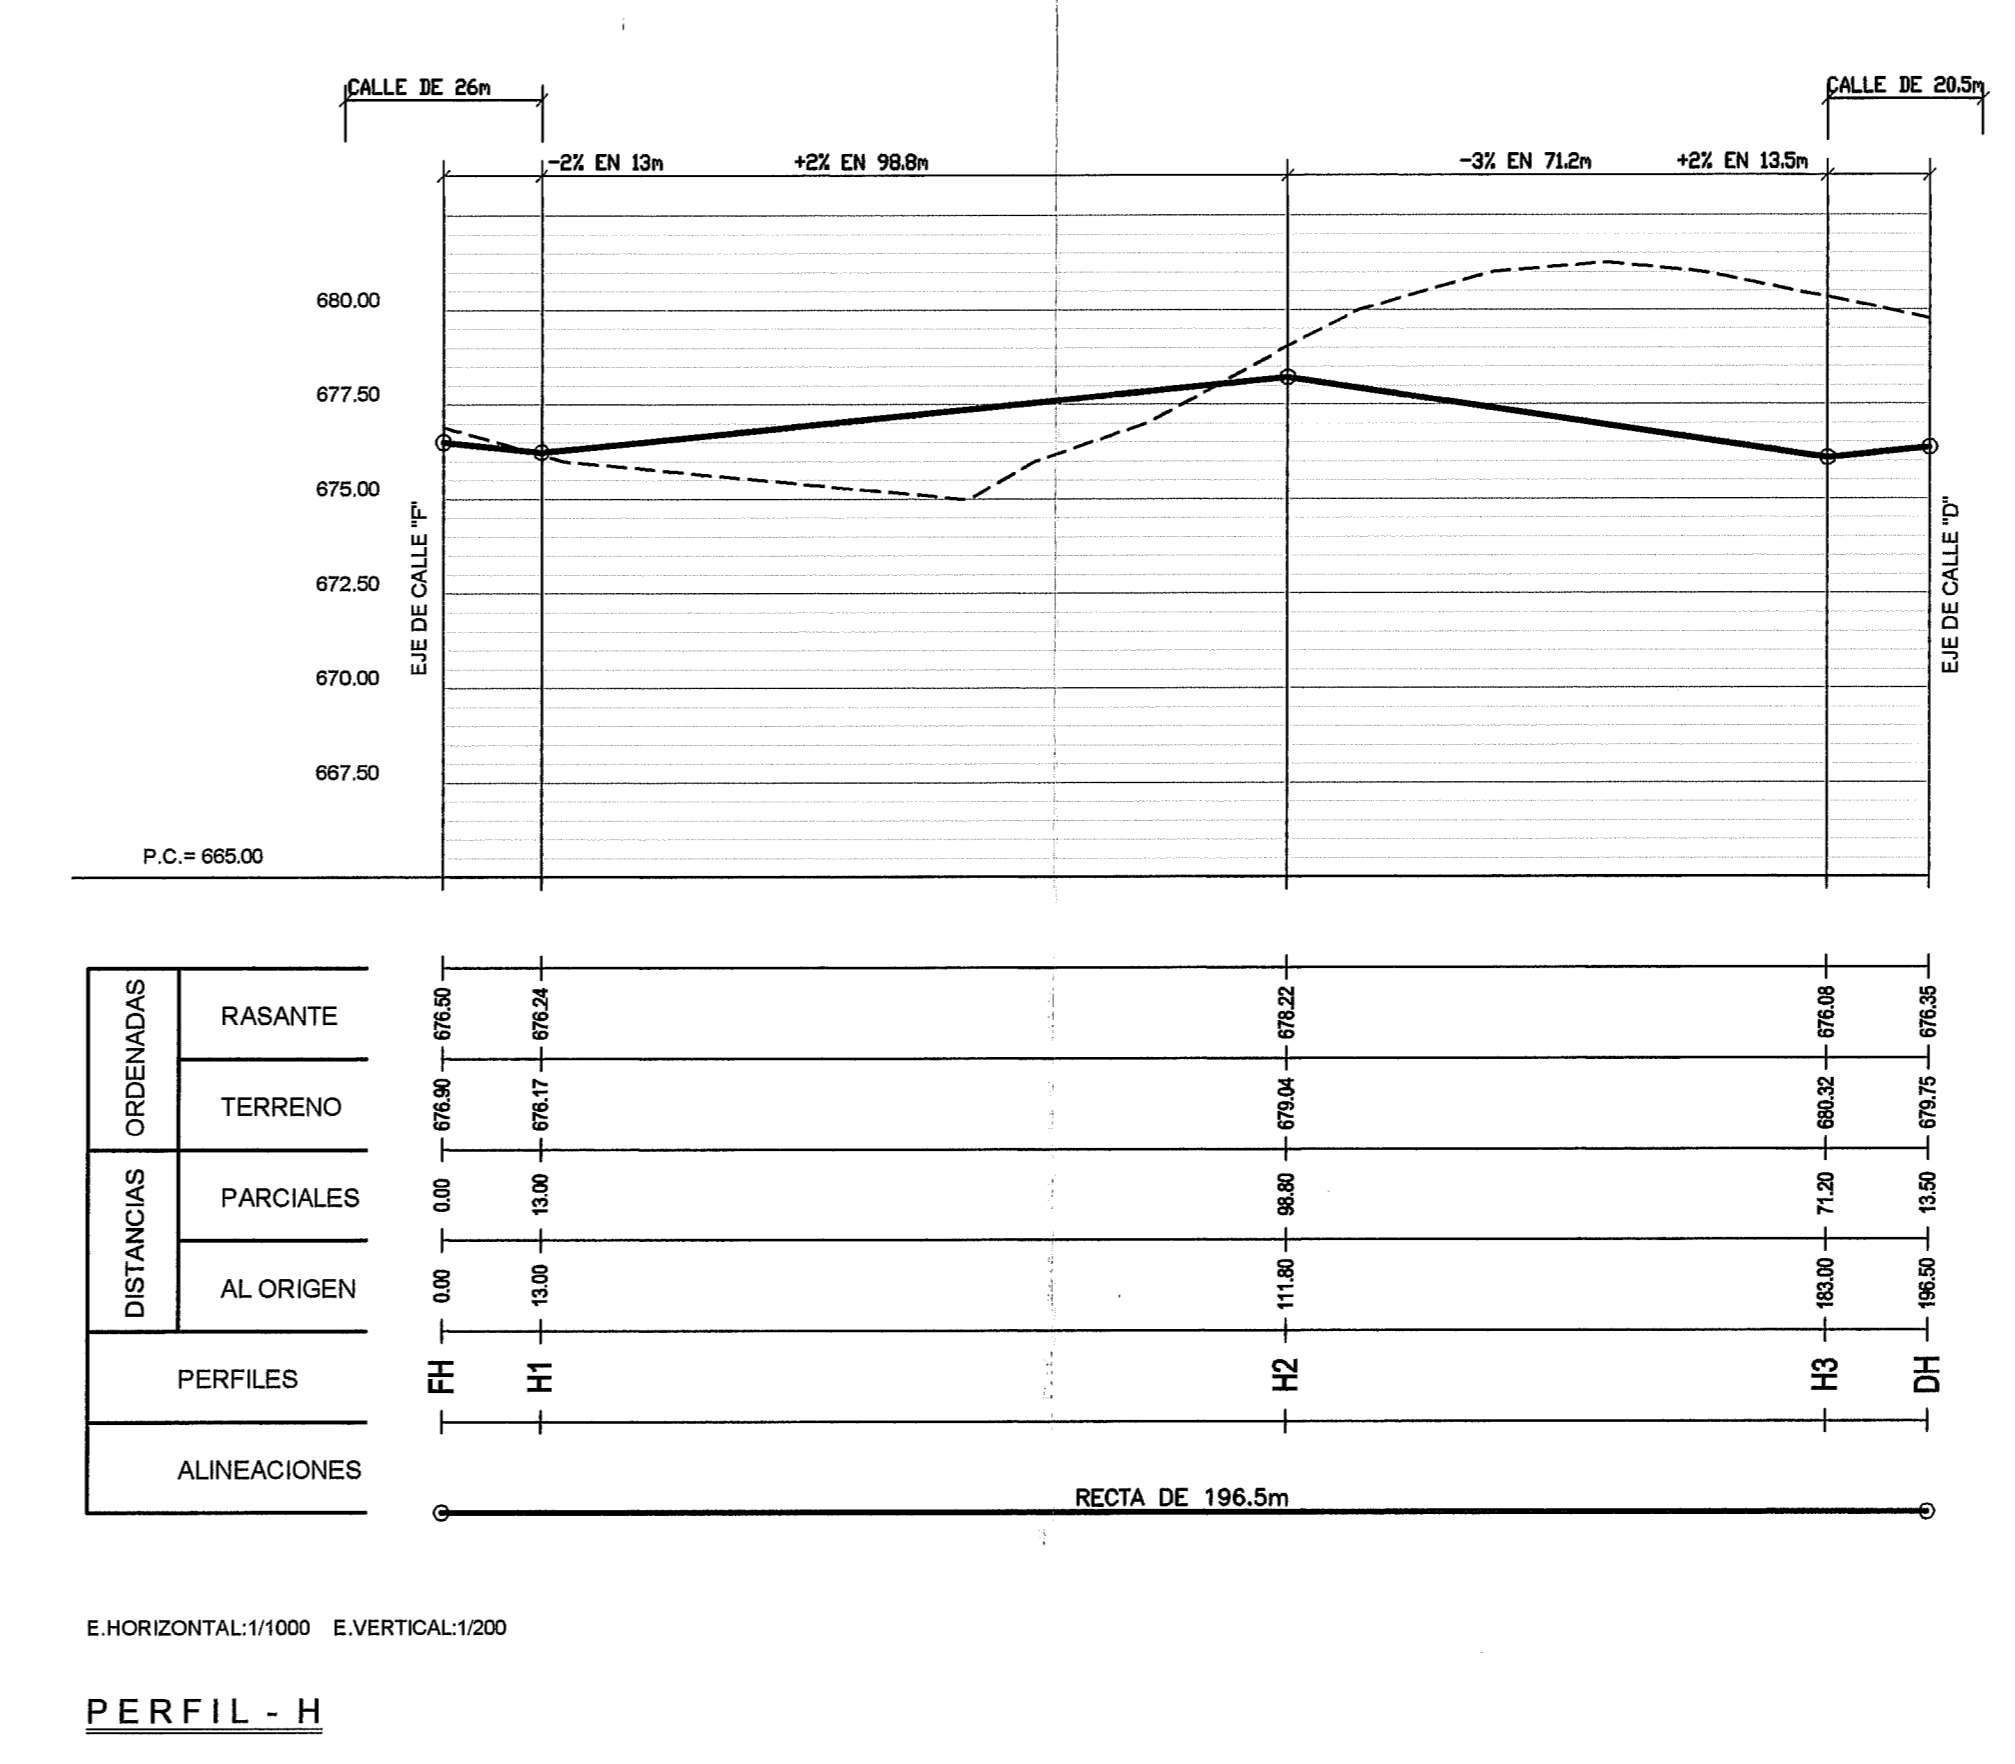

PERFIL - D

PERFIL - H

PLAN PARCIAL DEL SECTOR PAU 5 - MOSTOLES

PROYECTOR: **Consorcio Urbanístico MOSTOLES TECNOLÓGICO**

SECTOR: PAU-5, MARGEN DERECHA DE LA N-V EN MOSTOLES - (MADRID)

PLANO Nº: **OP.5B**

TÍTULO DEL PLANO: **PERFILES LONGITUDINALES (II)**

FECHA: **SEPTIEMBRE-2004**

ESCALA: **E V: 1/200 E H: 1/1000**

PLAZUÍN CONSULTORES S.L. ALFONSO ARCA NAVERO ARCA

CONFORME:

301