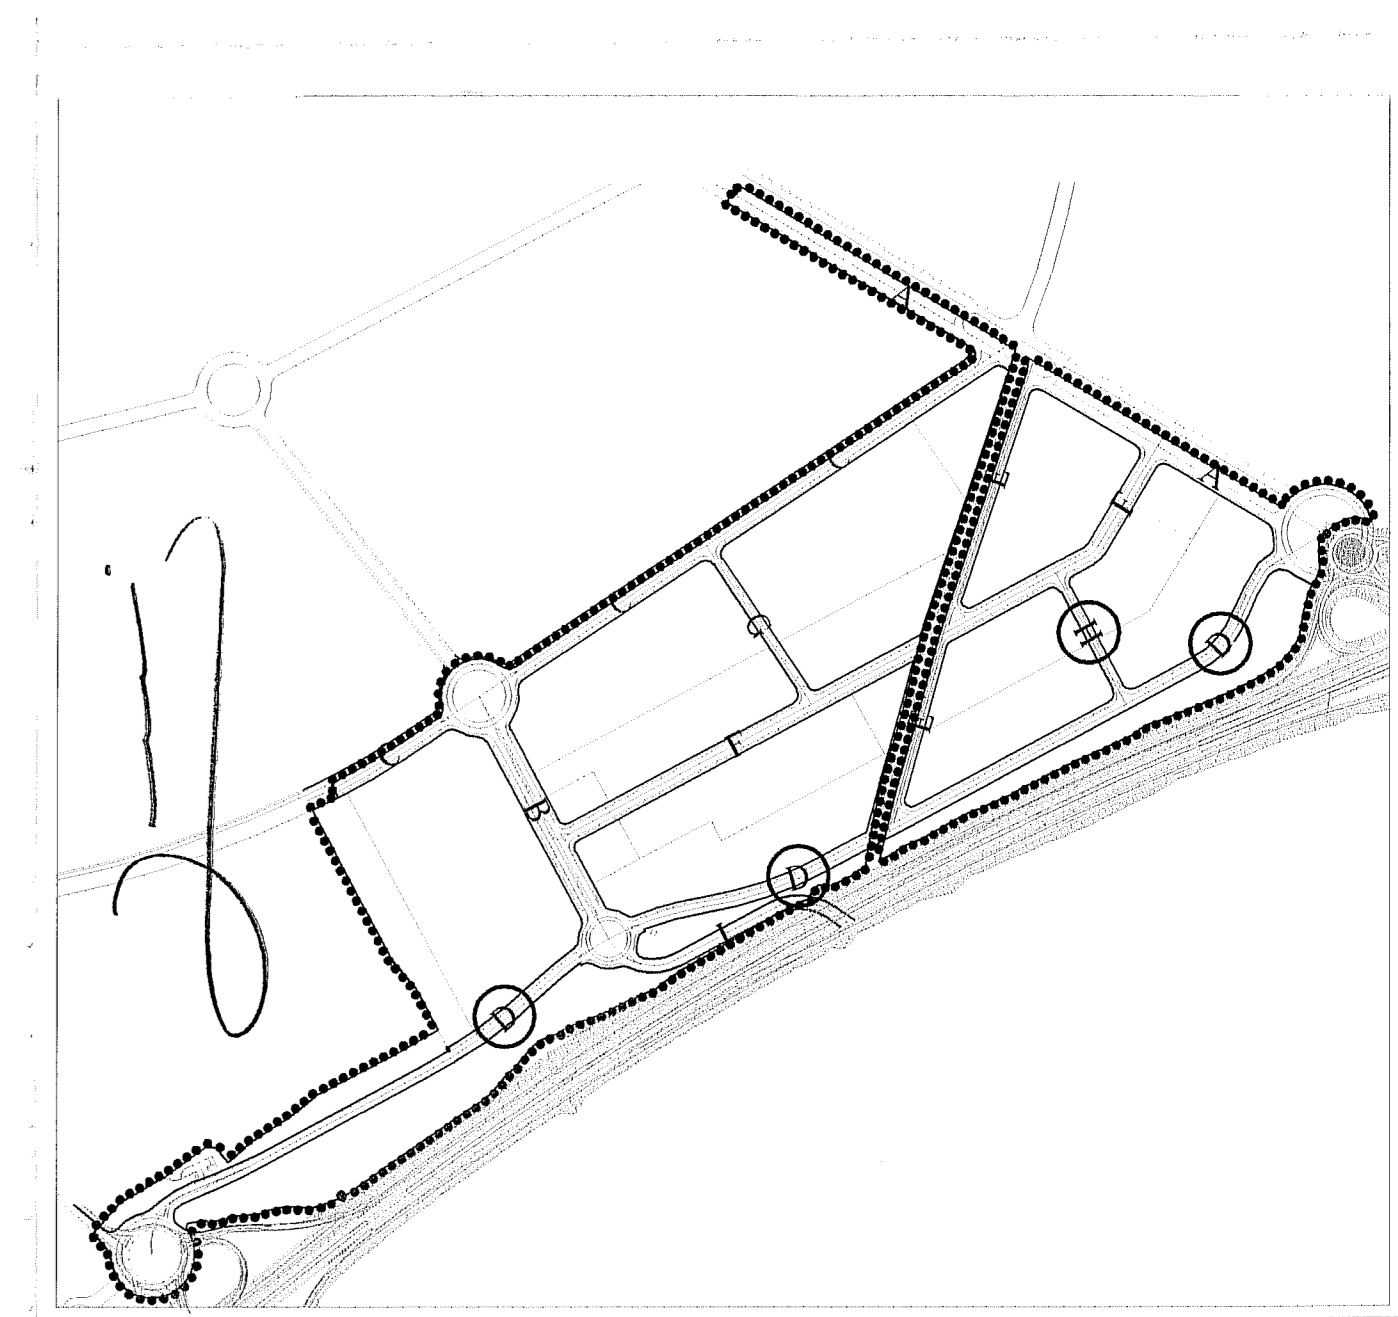

PERFIL - D

PERFIL - H

PLAN PARCIAL DEL SECTOR PAU 5 - MOSTOLES

PROYECTOR: **Consorcio Urbanístico MOSTOLES TECNOLÓGICO**

SECTOR: PAU-5, MARGEN DERECHA DE LA N-V EN MOSTOLES - (MADRID)

PLANO Nº: **OP.5B**

TÍTULO DEL PLANO: **PERFILES LONGITUDINALES (II)**

FECHA: **SEPTIEMBRE-2004**

ESCALA: **E V: 1/200 E H: 1/1000**

PLAZUÍN CONSULTORES S.L. ALFONSO ARCA NAVERO ARCA

CONFORME:

301