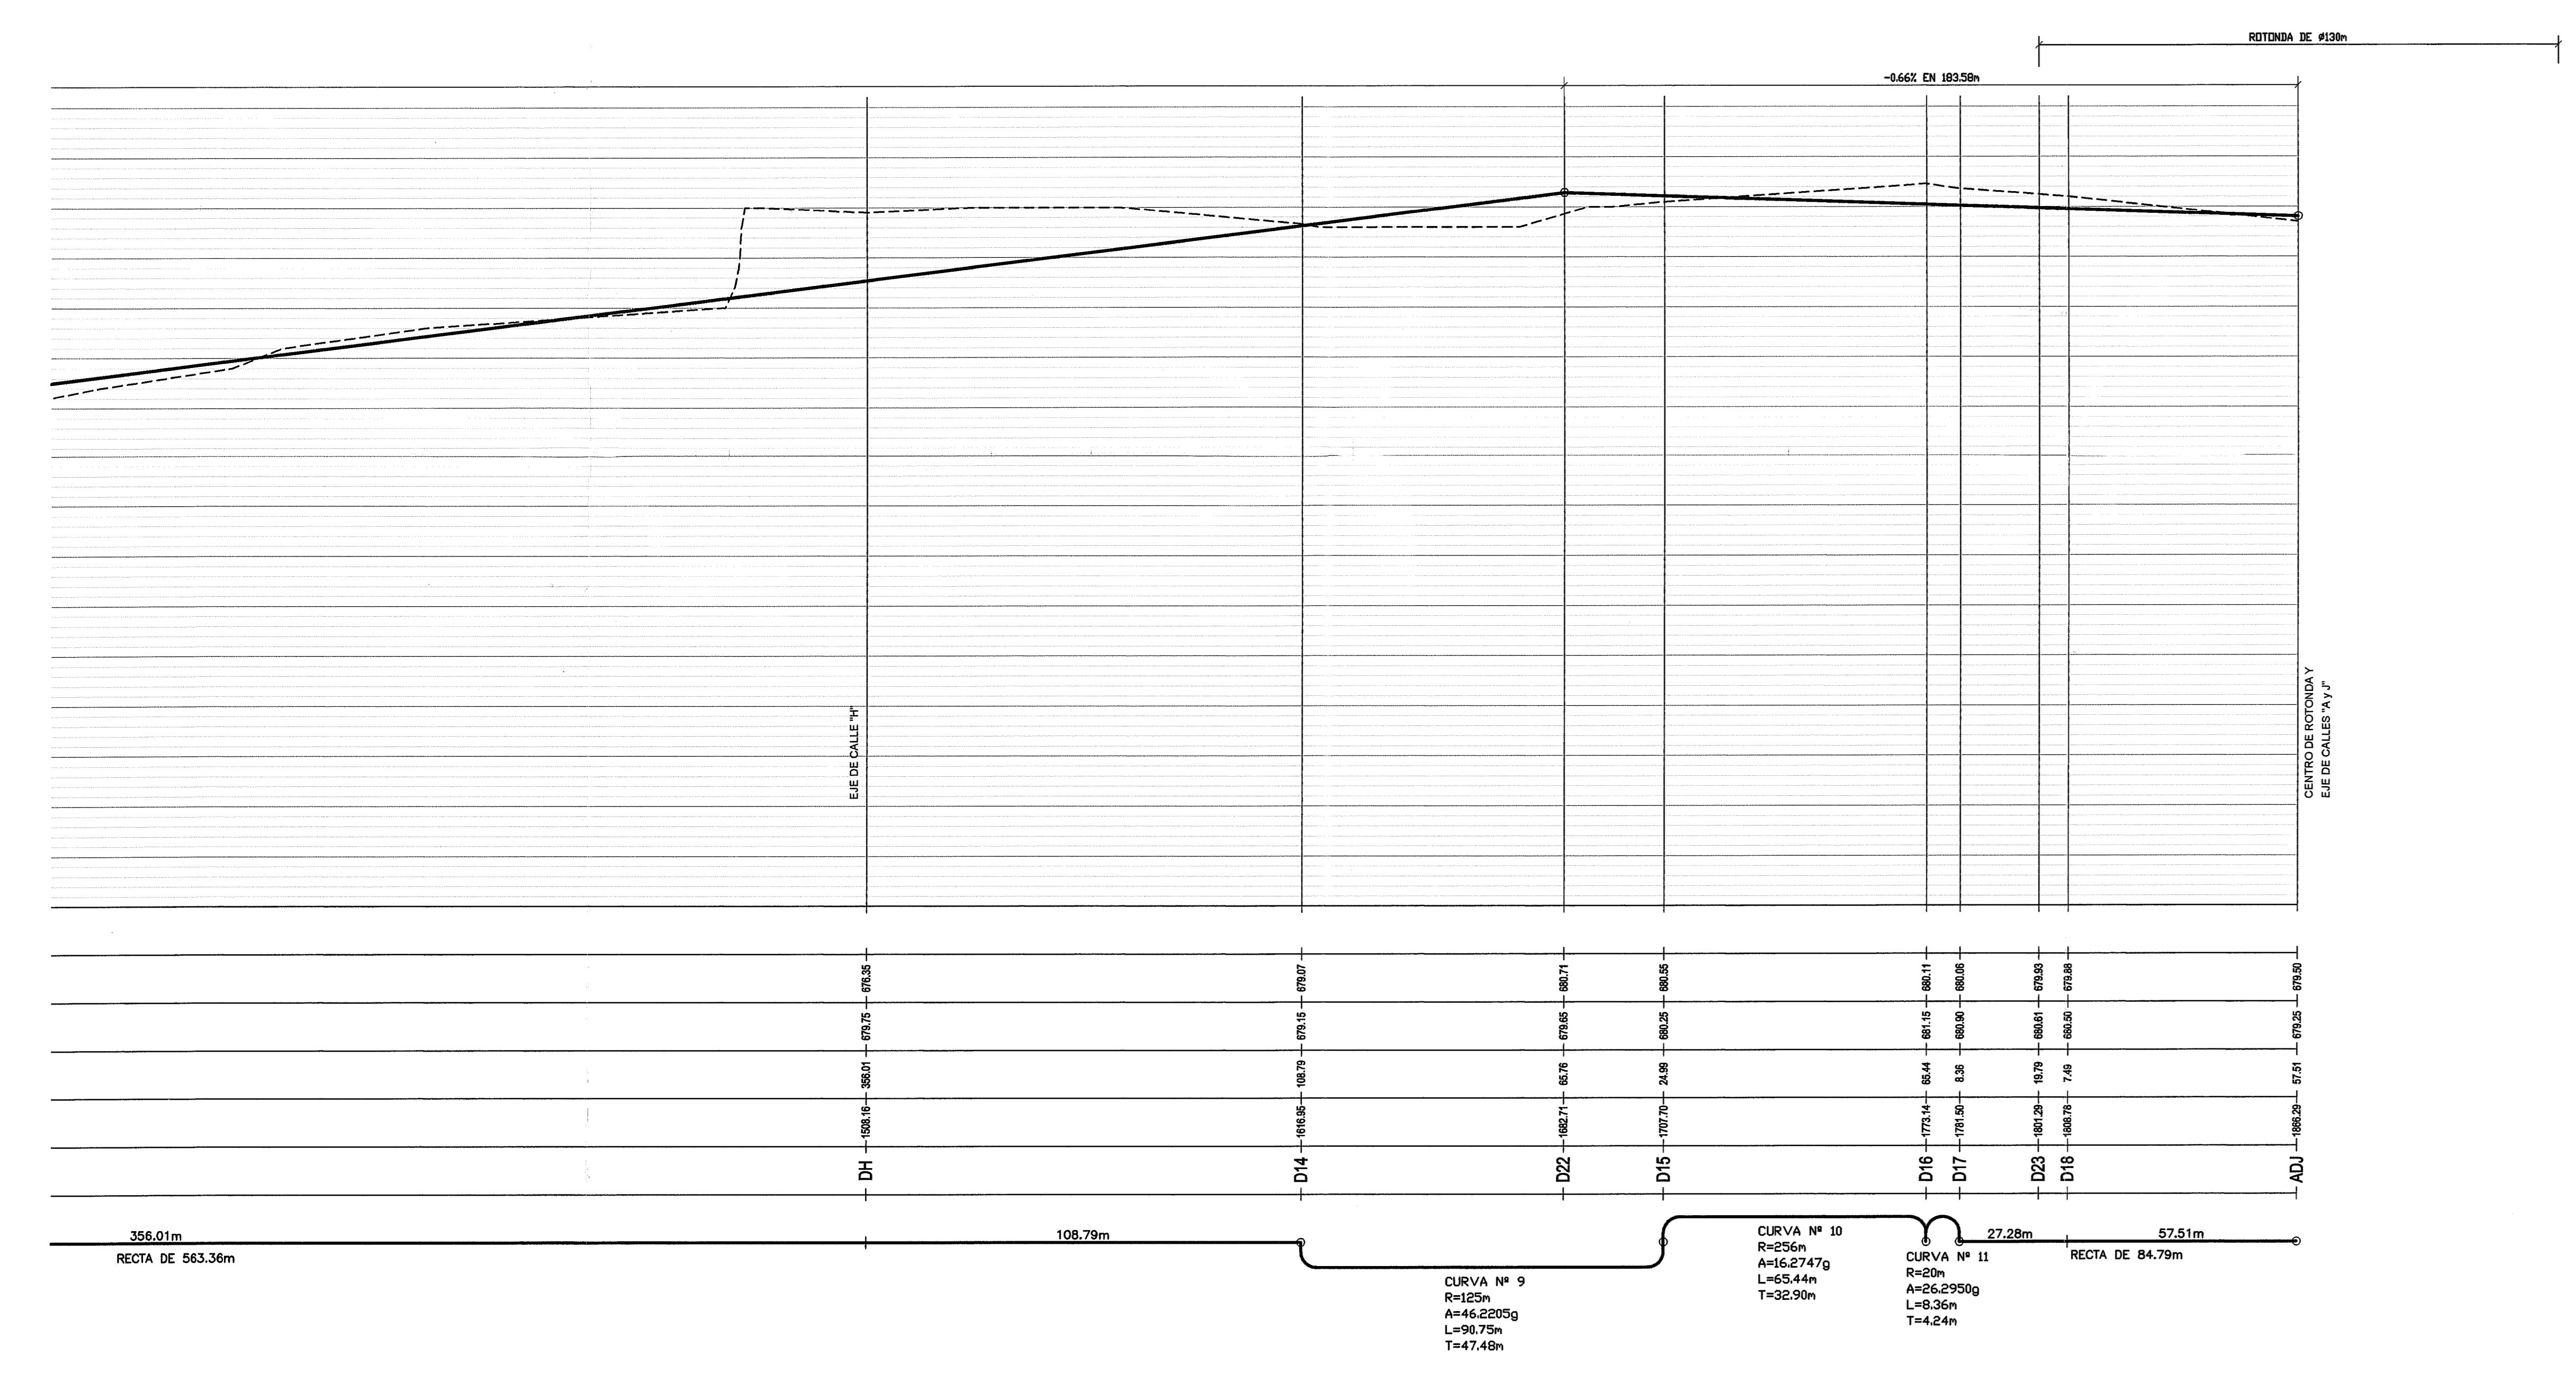

PERFIL - D

PERFIL - H

PLAN PARCIAL DEL SECTOR PAU 5 - MOSTOLES

PROYECTOR: **Consorcio Urbanístico MOSTOLES TECNOLÓGICO**

SECTOR: PAU-5, MARGEN DERECHA DE LA N-V EN MOSTOLES - (MADRID)

PLANO Nº: **OP.5B**

TÍTULO DEL PLANO: **PERFILES LONGITUDINALES (II)**

FECHA: **SEPTIEMBRE-2004**

ESCALA: **E V: 1/200 E H: 1/1000**

PLAZUÍN CONSULTORES S.L. ALFONSO ARCA NAVERO ARCA

CONFORME:

301