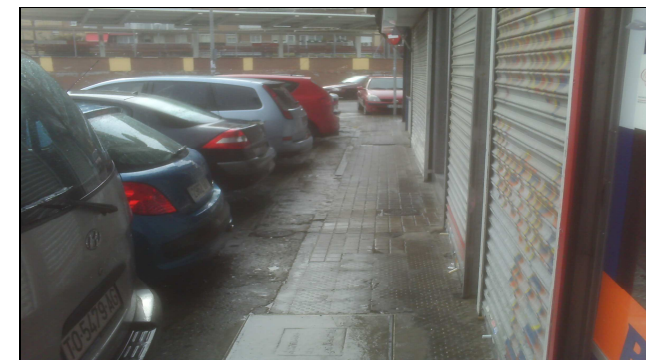

a indicar y rellenar

Fecha inicio: ene-14
Fecha fin: mar-14
Superficie intervenida: 316,25 m²
Superficie asfaltada: 44,05 m²
Superficie pavimentada: 272,20 m²
Canalización saneamiento: 5,30 m

Obra o Servicio requerido:

a indicar (marcar las que procedan)

Servicio de Reparación Permanente en Distritos. SRPD
Servicio de Pequeños Arreglos en Distritos. SPAD
Servicio de Reparación Permanente de la Concejalía. SRPC
Baches en calzada / Extendido de Aglomerado.
Instalaciones semafóricas
Señalización Horizontal
Señalización Vertical, bolardos, barandillas y placas nombres de calles
Red de Riego
Programa de Ayudas a las Comunidades de Vecinos (Entrega de Materiales)
Plan de Asfaltado
Rehabilitación Integral de Barrios
Rehabilitación y/o reforma de edificios
Soterramiento CT
Plan de Señalización Direccional de la ciudad
Alumbrado Público
Otro. A especificar

Petición vecinal.
Inspectores de vía pública

Servicios Técnicos
Presupuestos Participativos
Coordinadores de distrito
Otro. A especificar:

Origen de la petición:

a indicar (marcar las que procedan)

* Indicar cantidad y tipo de importe

** En el caso de que el servicio sea un canon no existe importe, por lo que se presenta una valoración del servicio

Fotografía del antes