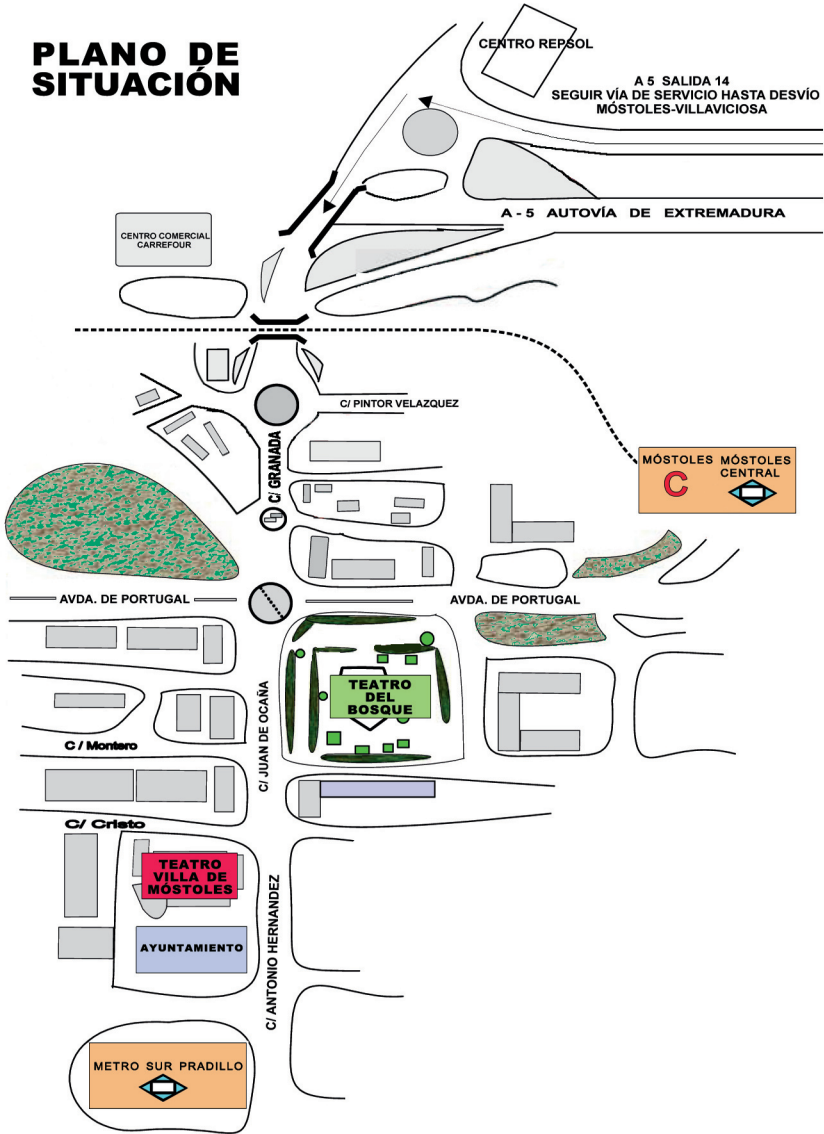

PLANO DE SITUACIÓN

CENTRO REPSOL

A 5 SALIDA 14
SEGUIR VÍA DE SERVICIO HASTA DESVÍO
MÓSTOLES-VILLAVICIOSA

CENTRO COMERCIAL
CARREFOUR

A-5 AUTOVÍA DE EXTREMADURA

C/ PINTOR VELAZQUEZ

C/ GRANADA

MÓSTOLES MÓSTOLES
CENTRAL

AVDA. DE PORTUGAL

AVDA. DE PORTUGAL

C / Montero

C/ JUAN DE OCAÑA

TEATRO
DEL
BOSQUE

C/ Cristo

TEATRO
VILLA DE
MÓSTOLES

AYUNTAMIENTO

C/ ANTONIO HERNANDEZ

METRO SUR PRADILLO